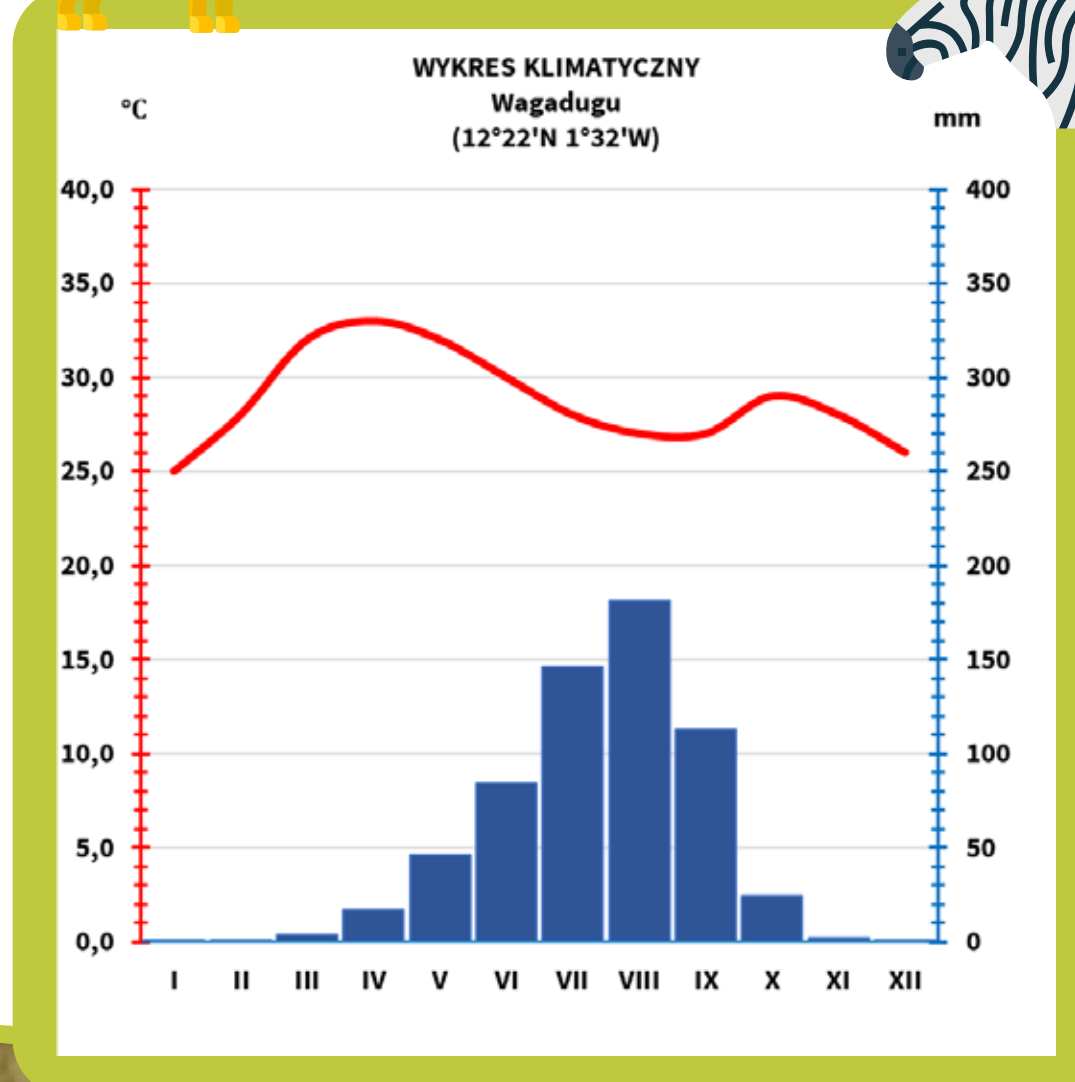

Zapamiętaj

STEP

suhak

świstak

klimat umiarkowany ciepły kontynentalny
kuropatwa

lew

SAWANNA

zebra

krokuta

klimat podrównikowy

baobab